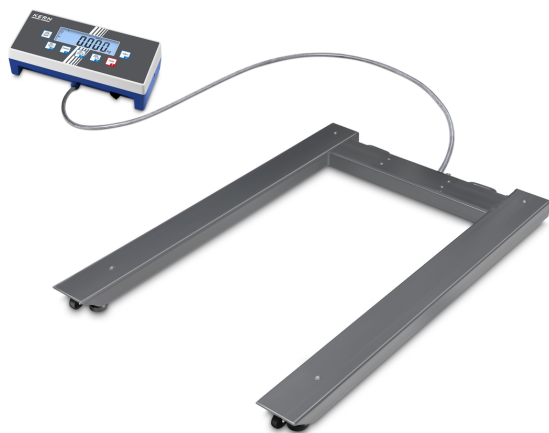

# KERN UID 1500K-1DM

**KERN**

Balança de paletes de alcance múltiplo com uma multiplicidade de interfaces, opcionalmente com aferição

Sobrecarga excêntrica com 1/3 [Max]	1 kg; 2,5 kg
Célula de pesagem tipo	KELI-SQB-750kg
Ligação da célula de pesagem	4-condutores

## Ecrã

Tipo de exposição	LCD
Ecrã tipo	LCD
Ecrã tamanho	110×35 mm
Ecrã retroiluminado	sim
Ecrã altura de dígitos - dígito mais pequeno	25 mm
Ecrã altura de dígitos	25 mm
Idiomas da interface do utilizador	Linguagem simbólica

## Desenho

Dimensões visor (L×P×A)	268×115×80 mm
Dimensões plataforma de pesagem (L×P×A)	1190×840×110 mm
Material caixa do ecrã	Plásticos
Material superfície de pesagem	aço com revestimento de pótermoendurecido
Material plataforma	aço, revestido a pó
Dimensões superfície de pesagem (L×P)	1195×840 mm
Comprimento do cabo	5 m
Visor comprimento do cabo	5 m
Comprimento permitido do cabo visor [Max]	15 m
Material célula(s) de carga	aço ligado
Células de carga - número	4
Pés de nivelamento ajustáveis	✓
Suporte de parede	✓
Coluna inclinação	✓